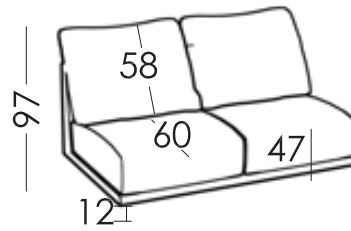

## Dimensions

Largeur:	
Hauteur:	97cm
Profondeur:	95cm
Hauteur assise:	47cm
Hauteur accoudoir:	
Hauteur dossier:	58cm
Profondeur ouverte:	205cm